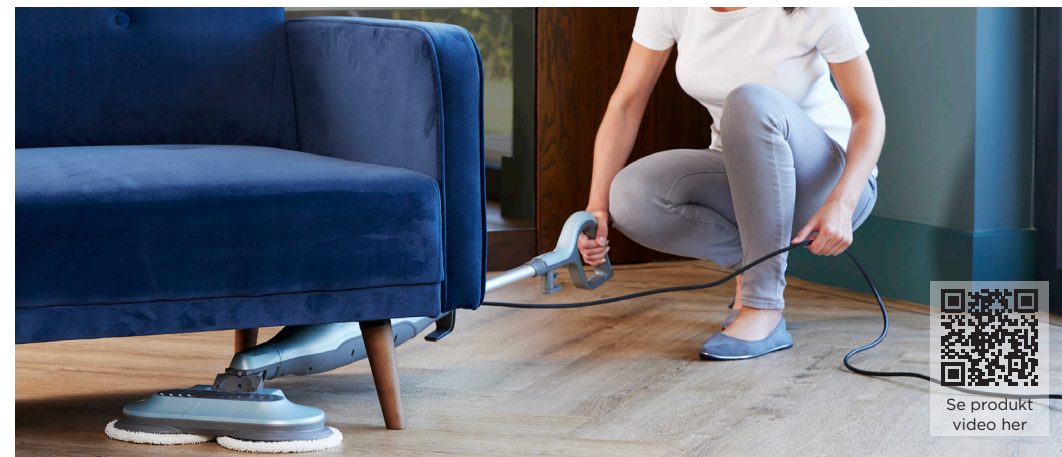

Shark®

SHARK S6002EU Steam & Scrub Automatic Steam Mope w/ Power

Rens og desinficer 99,9%* af husholdningsbakterier med kraften fra damp. Nyd selvtilliden ved en kemikaliefri rengøring til alle forseglede hårde gulve, kun ved brug af vand.

Skift nemt mellem 2 automatiske dampindstillinger og flyt mellem rum med en lang 8 m strømledning.

Skrub og desinficer*

Leder du efter en gulvrensere med ekstra skrubbekraft til hårde gulve? Denne innovative Shark dampmoppe skruber og desinficerer* på samme tid. To specialdesignede Power Pads roterer 150 gange i minuttet, mens du glider hen over hårde gulve, forsigtigt skruber, løfter og fjerner fastsiddende snavs, overfladestøv, fedt, snavs og bakterier. Sharks dampmoppepuder kan genanvendes, maskinvaskes og er hurtigttørrende.

*Desinficeringsundersøgelser blev udført under kontrollerede testbetingelser. Husstandsforhold og resultater kan variere.

*Testet i henhold til IEC62885-6 Cl 5.1 ved brug af sennep i forhold til Shark S1000UK.