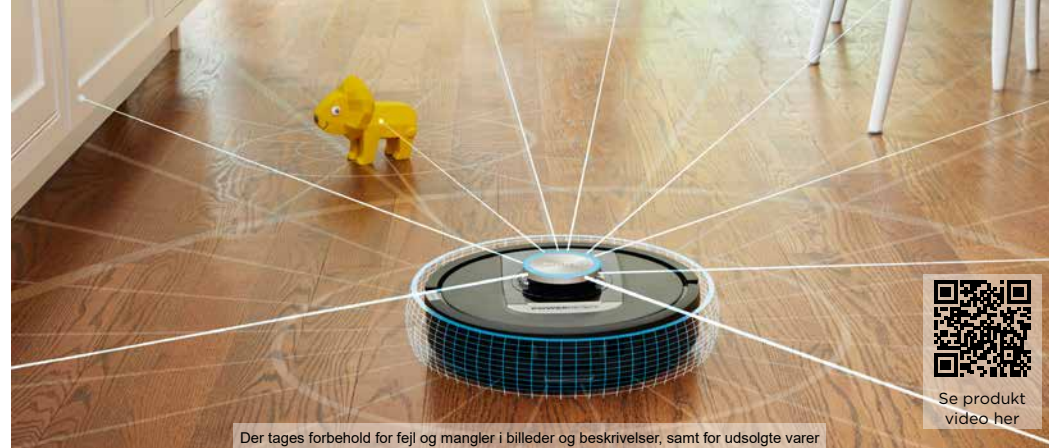

Shark®

POWERDETECT

Der tages forbehold for fejl og mangler i billeder og beskrivelser, samt for udsolgte varer

Se produkt video her

SHARK POWERDETECT RV2820VEEU

Oplev en ny æra af rengøring med Shark PowerDetect Self-Empty Robot Vacuum, en robot, der automatisk tilpasser sig dit hjemms behov. Den kombinerer 3 avancerede rengøringsteknologier, der opfanger skjult snavs, tilpasser sig forskellige gulvtyper og renser kanter og hjørner - alt uden at du behøver at løfte en finger.